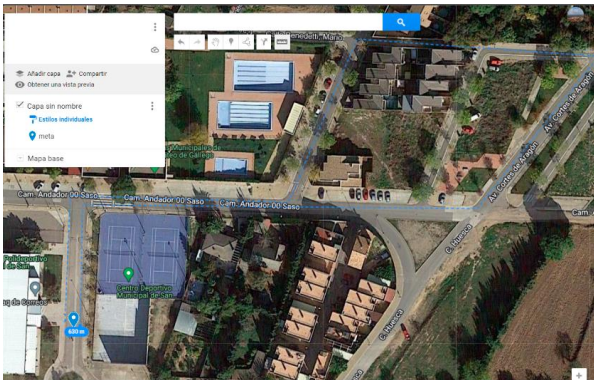

12.30h Salida Juveniles

12.45h Salida Mayores

13.00h Entrega de premios últimas categorías

CHIQUITINES 2021 en adelante 50m

PRE-BENJAMINES 2019-2020 100m

BENJAMINES 2017-2018 250m

ALEVINES 2015-2016 450m

INFANTILES 2013-2014 650m