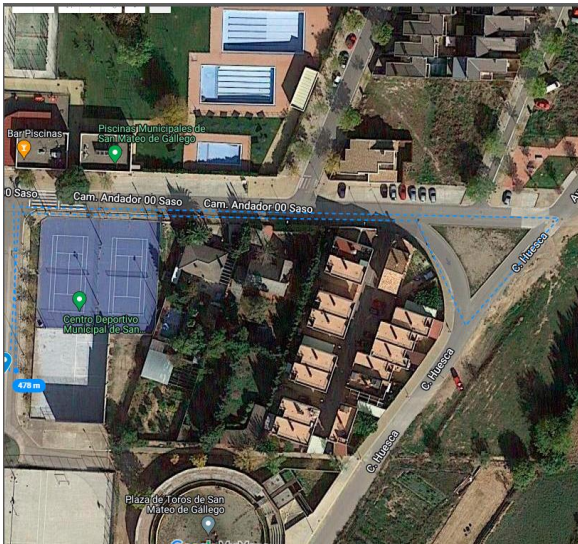

12.30h Salida Juveniles

12.45h Salida Mayores

13.00h Entrega de premios últimas categorías

CHIQUITINES 2021 en adelante 50m

PRE-BENJAMINES 2019-2020 100m

BENJAMINES 2017-2018 250m

ALEVINES 2015-2016 450m

INFANTILES 2013-2014 650m